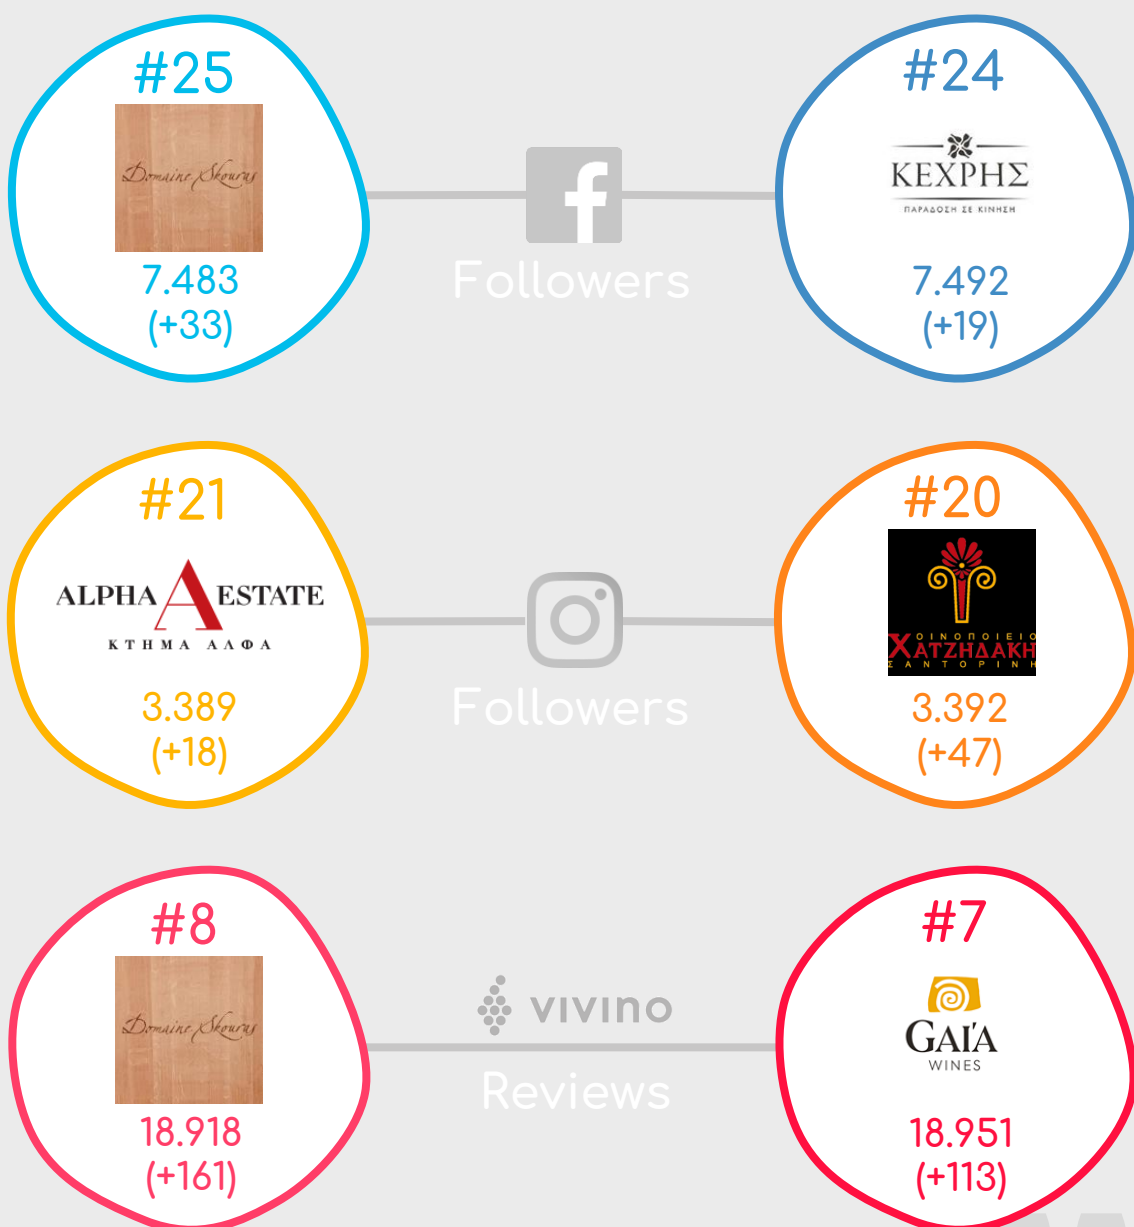

Τα
ντέρμπι
!!!

Σε παρένθεση η μεταβολή μεταξύ 10/8/2020 και 18/8/2020