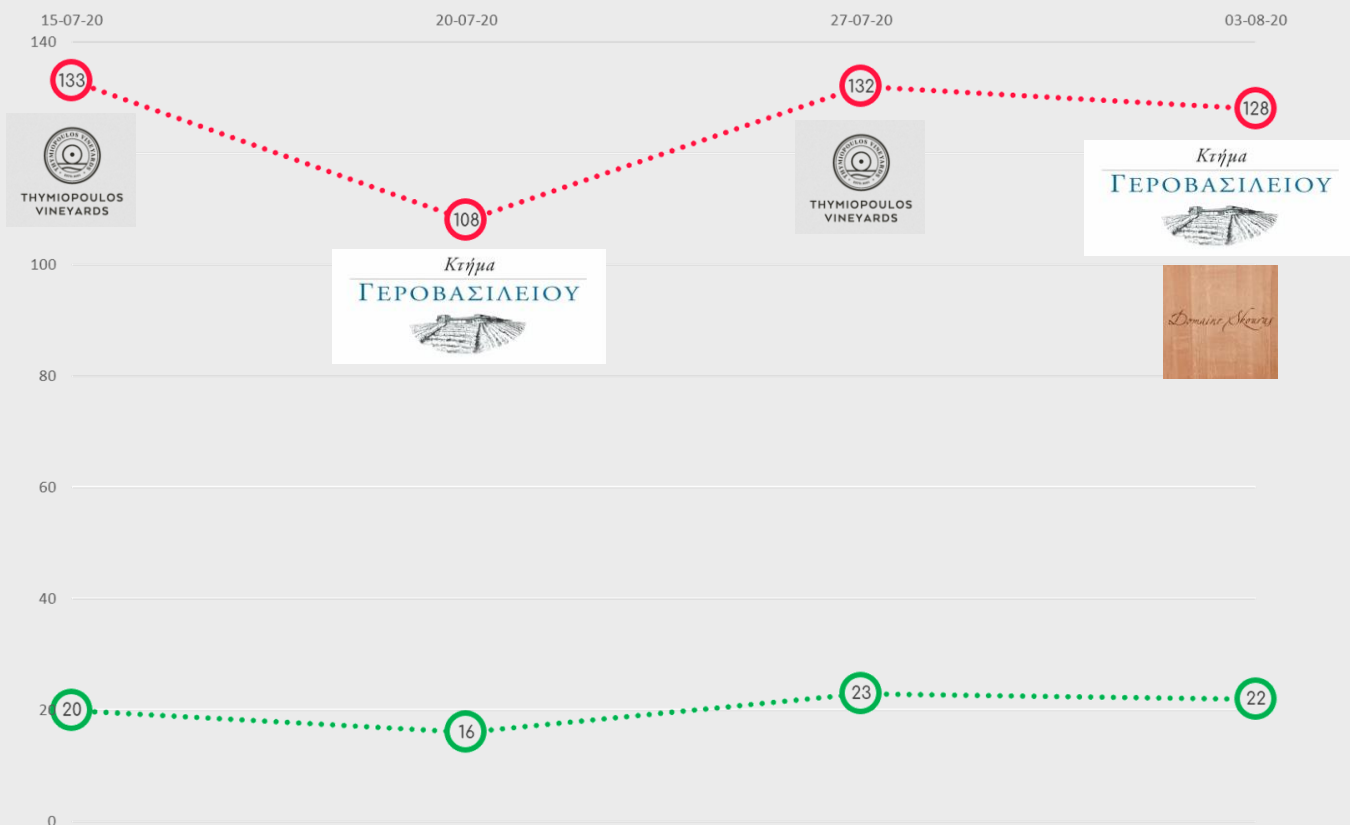

Το
Ψηφιακό
Αποτύπωμα
των
Ελληνικών
Οινοποιείων

Ταυτότητα Έρευνας

ΧΡΟΝΙΚΟ ΔΙΑΣΤΗΜΑ

27/7/2020 – 3/8/2020

ΔΕΙΓΜΑ

132
Ελληνικά
Οινοποιεία

Τα...
extra
της
Εβδομάδας!

Τα... σημεία αναφοράς του

..... Νέοι followers (Average)

..... Νέοι followers (καλύτερη επίδοση)

Τα... σημεία αναφοράς του

..... Νέοι followers (Average)

..... Νέοι followers (καλύτερη επίδοση)

Τα... σημεία αναφοράς του

..... Νέες Αξιολογήσεις (Average)

..... Νέες Αξιολογήσεις (καλύτερη επίδοση)

Οι... πάπιες
που
προστατεύουν
τον αμπελώνα

Κάθε πρωί, 1.000 πάπιες, πιάνουν δουλειά
και προστατεύουν το οινοποιείο
Vergenoegd στη Νότια Αφρική.
(κάντε κλικ για να δείτε το video)