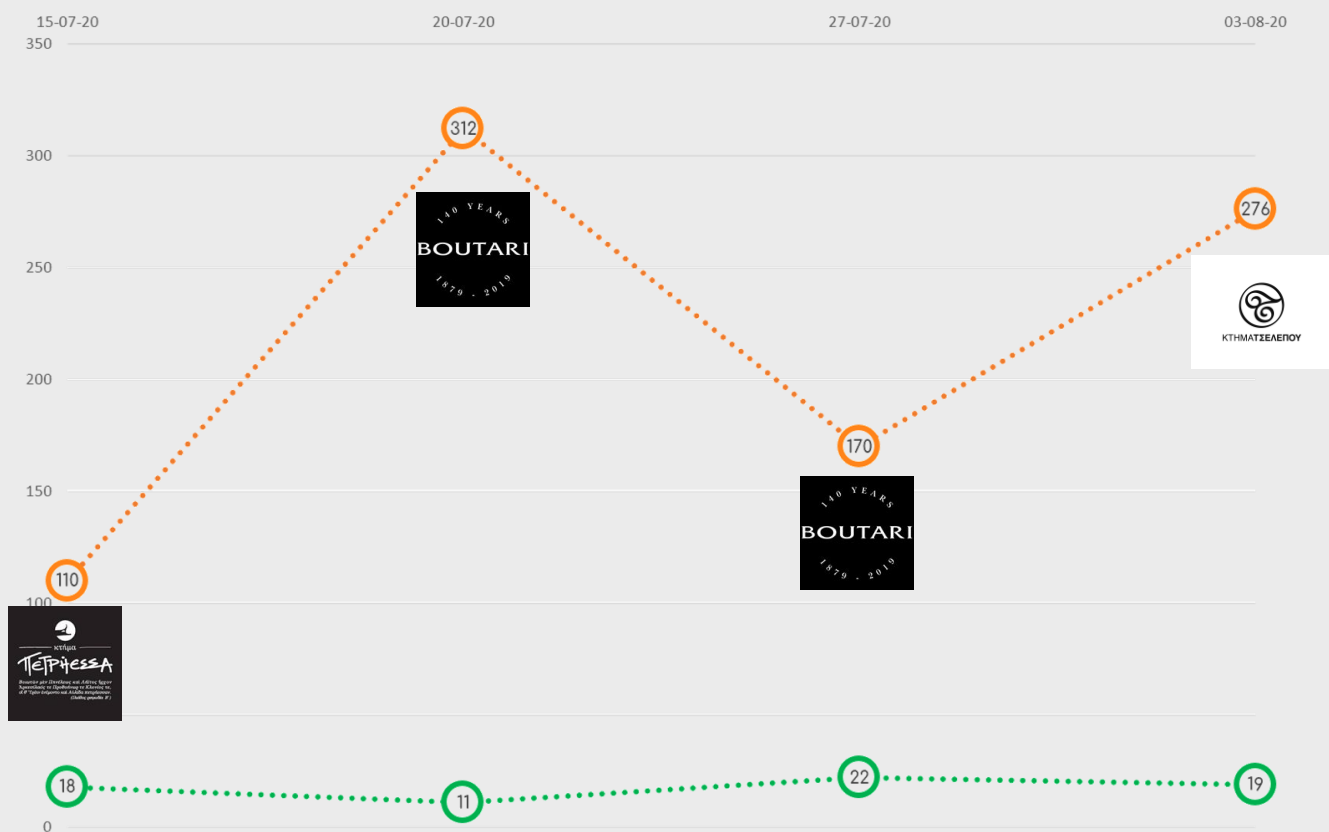

Το
Ψηφιακό
Αποτύπωμα
των
Ελληνικών
Οινοποιείων

Ταυτότητα Έρευνας

ΧΡΟΝΙΚΟ ΔΙΑΣΤΗΜΑ

27/7/2020 – 3/8/2020

ΔΕΙΓΜΑ

132
Ελληνικά
Οινοποιεία

Τα...
extra
της
Εβδομάδας!

Τα... σημεία αναφοράς του

..... Νέοι followers (Average)

..... Νέοι followers (καλύτερη επίδοση)

Τα... σημεία αναφοράς του

..... Νέοι followers (Average)

..... Νέοι followers (καλύτερη επίδοση)

Τα... σημεία αναφοράς του

..... Νέες Αξιολογήσεις (Average)

..... Νέες Αξιολογήσεις (καλύτερη επίδοση)

Οι... πάπιες
που
προστατεύουν
τον αμπελώνα

Κάθε πρωί, 1.000 πάπιες, πιάνουν δουλειά
και προστατεύουν το οινοποιείο
Vergenoegd στη Νότια Αφρική.
(κάντε κλικ για να δείτε το video)