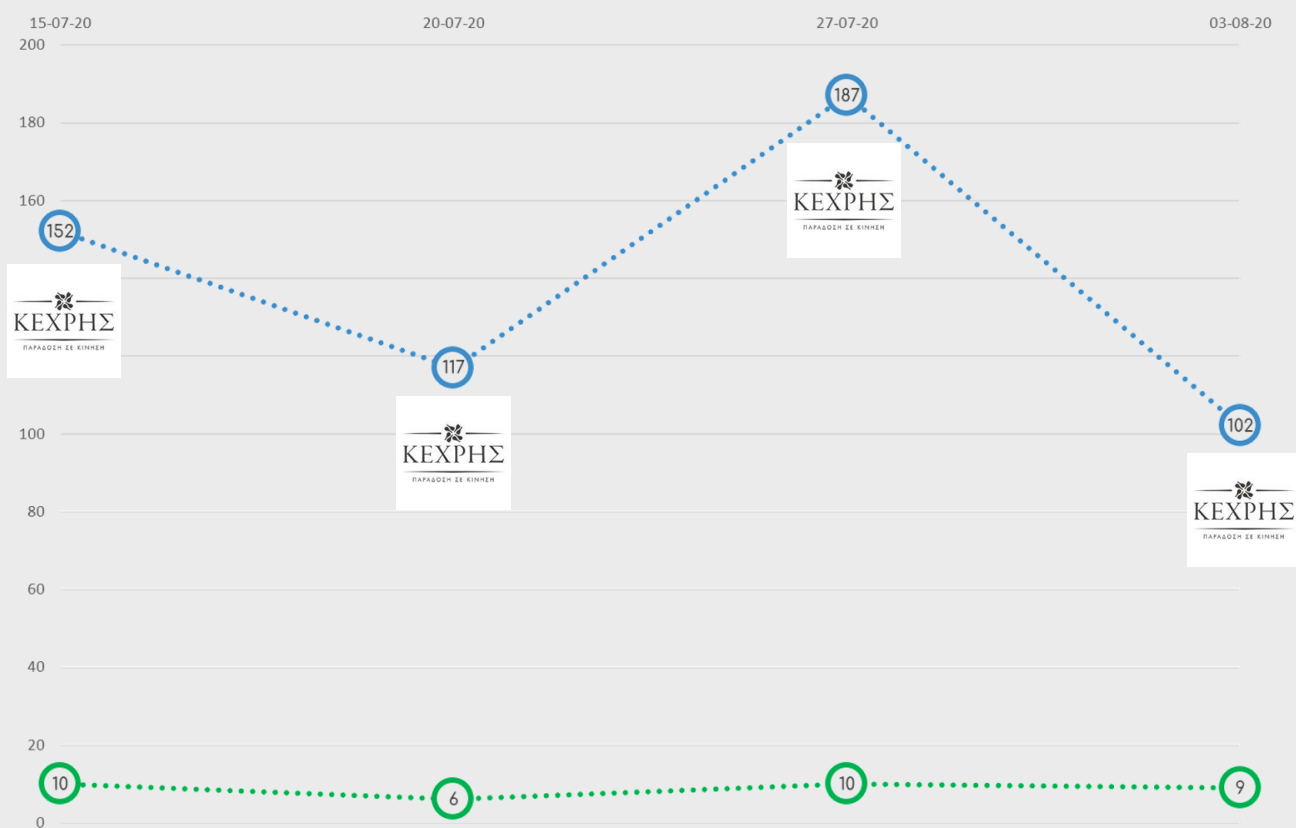

Το
Ψηφιακό
Αποτύπωμα
των
Ελληνικών
Οινοποιείων

Ταυτότητα Έρευνας

ΧΡΟΝΙΚΟ ΔΙΑΣΤΗΜΑ

27/7/2020 – 3/8/2020

ΔΕΙΓΜΑ

132
Ελληνικά
Οινοποιεία

Τα...
extra
της
Εβδομάδας!

Τα... σημεία αναφοράς του

..... Νέοι followers (Average)

..... Νέοι followers (καλύτερη επίδοση)

Τα... σημεία αναφοράς του

..... Νέοι followers (Average)

..... Νέοι followers (καλύτερη επίδοση)

Τα... σημεία αναφοράς του

..... Νέες Αξιολογήσεις (Average)

..... Νέες Αξιολογήσεις (καλύτερη επίδοση)

Οι... πάπιες
που
προστατεύουν
τον αμπελώνα

Κάθε πρωί, 1.000 πάπιες, πιάνουν δουλειά
και προστατεύουν το οινοποιείο
Vergenoegd στη Νότια Αφρική.
(κάντε κλικ για να δείτε το video)