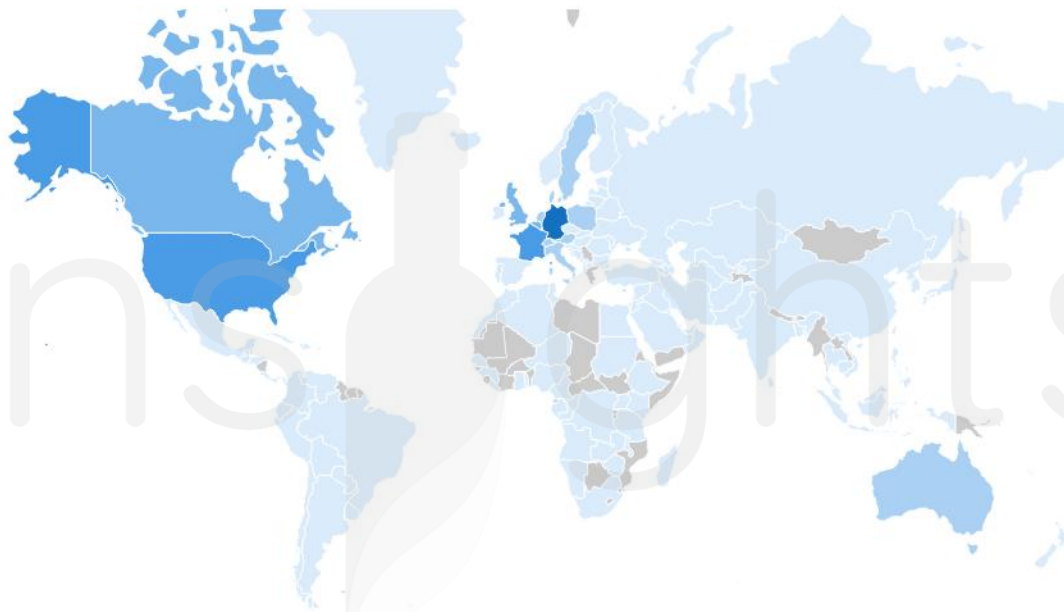

Διεθνές Εμπόριο Κρασιού – Ελλάδα

Ιανουάριος-Ιούνιος 2025 vs 2024

Διεθνές Εμπόριο (Εξαγωγές - Εισαγωγές) Κρασιού - Ελλάδα

Ιανουάριος-Ιούνιος 2025 vs 2024 | Συνολική Αξία (EUR)

Αθροιστική Αξία Εξαγωγών 2025

Αθροιστική Αξία Εισαγωγών 2025

Διεθνές Εμπόριο (Εξαγωγές - Εισαγωγές) Κρασιού - Ελλάδα Ιανουάριος-Ιούνιος 2025 vs 2024 | Συνολική Αξία ανά μήνα (EUR)

Σύγκριση Αξίας Εξαγωγών ανά μήνα

Σύγκριση Αξίας Εισαγωγών ανά μήνα

Διεθνές Εμπόριο (Εξαγωγές) Κρασιού - Ελλάδα

Ιανουάριος-Ιούνιος 2025 | Συνολική Αξία ανά χώρα (EUR)

Συνολική Αξία Εξαγωγών ανά Χώρα

- 2 - 15.8M
- 21.0M - 66.7M
- 92.5M - 132.4M
- 232.4M - 275.4M
- 1.0B +

Διεθνές Εμπόριο (Εισαγωγές) Κρασιού - Ελλάδα Ιανουάριος-Ιούνιος 2025 | Συνολική Αξία ανά χώρα (EUR)

Συνολική Αξία Εισαγωγών ανά Χώρα

- 206 - 5.4M
- 6.3M - 19.5M
- 57.4M - 82.0M
- 363.4M
- 451.5M +

Δημιουργήστε εύκολα και γρήγορα το δικό σας

Wine Club με:

- Ψηφιακή Φόρμα & QR Code εγγραφής
- email campaigns για προωθητικές ενέργειες
- Δελτία Τύπου
- Διαφήμιση σε social media
- Διαγωνισμούς
- Εφαρμογή Διαχείρισης Μελών