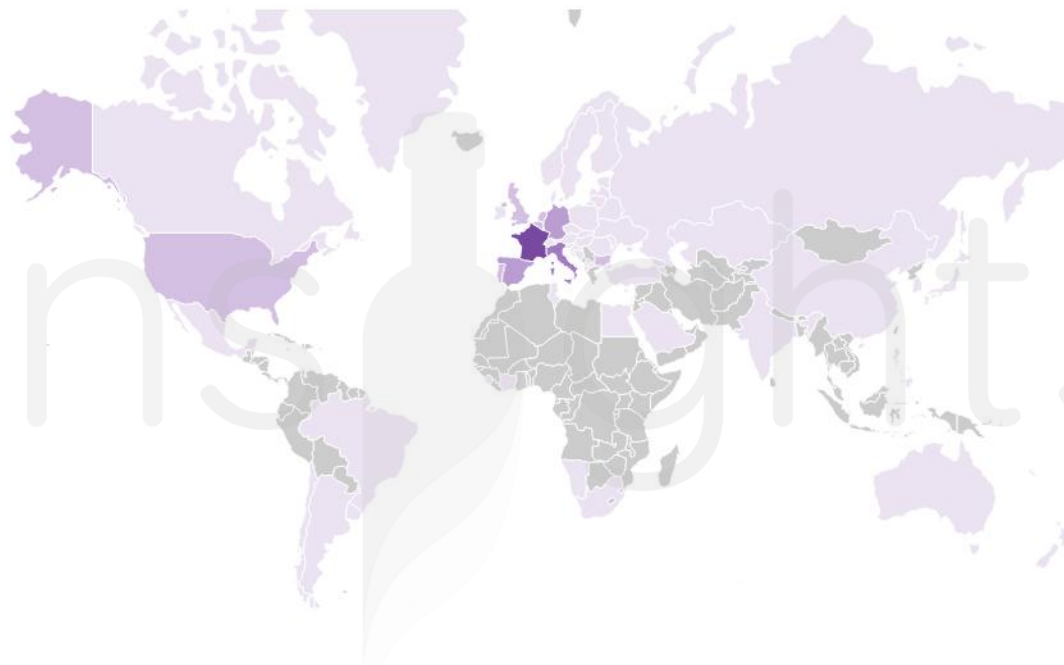

Διεθνές Εμπόριο (Εξαγωγές) Κρασιού - Ελλάδα

Ιανουάριος-Ιούνιος 2025 | Συνολική Αξία ανά χώρα (EUR)

Συνολική Αξία Εξαγωγών ανά Χώρα

- 2 - 15.8M
- 21.0M - 66.7M
- 92.5M - 132.4M
- 232.4M - 275.4M
- 1.0B +

Διεθνές Εμπόριο (Εισαγωγές) Κρασιού - Ελλάδα Ιανουάριος-Ιούνιος 2025 | Συνολική Αξία ανά χώρα (EUR)

Συνολική Αξία Εισαγωγών ανά Χώρα

- 206 - 5.4M
- 6.3M - 19.5M
- 57.4M - 82.0M
- 363.4M
- 451.5M +

Δημιουργήστε εύκολα και γρήγορα το δικό σας

Wine Club με:

- Ψηφιακή Φόρμα & QR Code εγγραφής
- email campaigns για προωθητικές ενέργειες
- Δελτία Τύπου
- Διαφήμιση σε social media
- Διαγωνισμούς
- Εφαρμογή Διαχείρισης Μελών