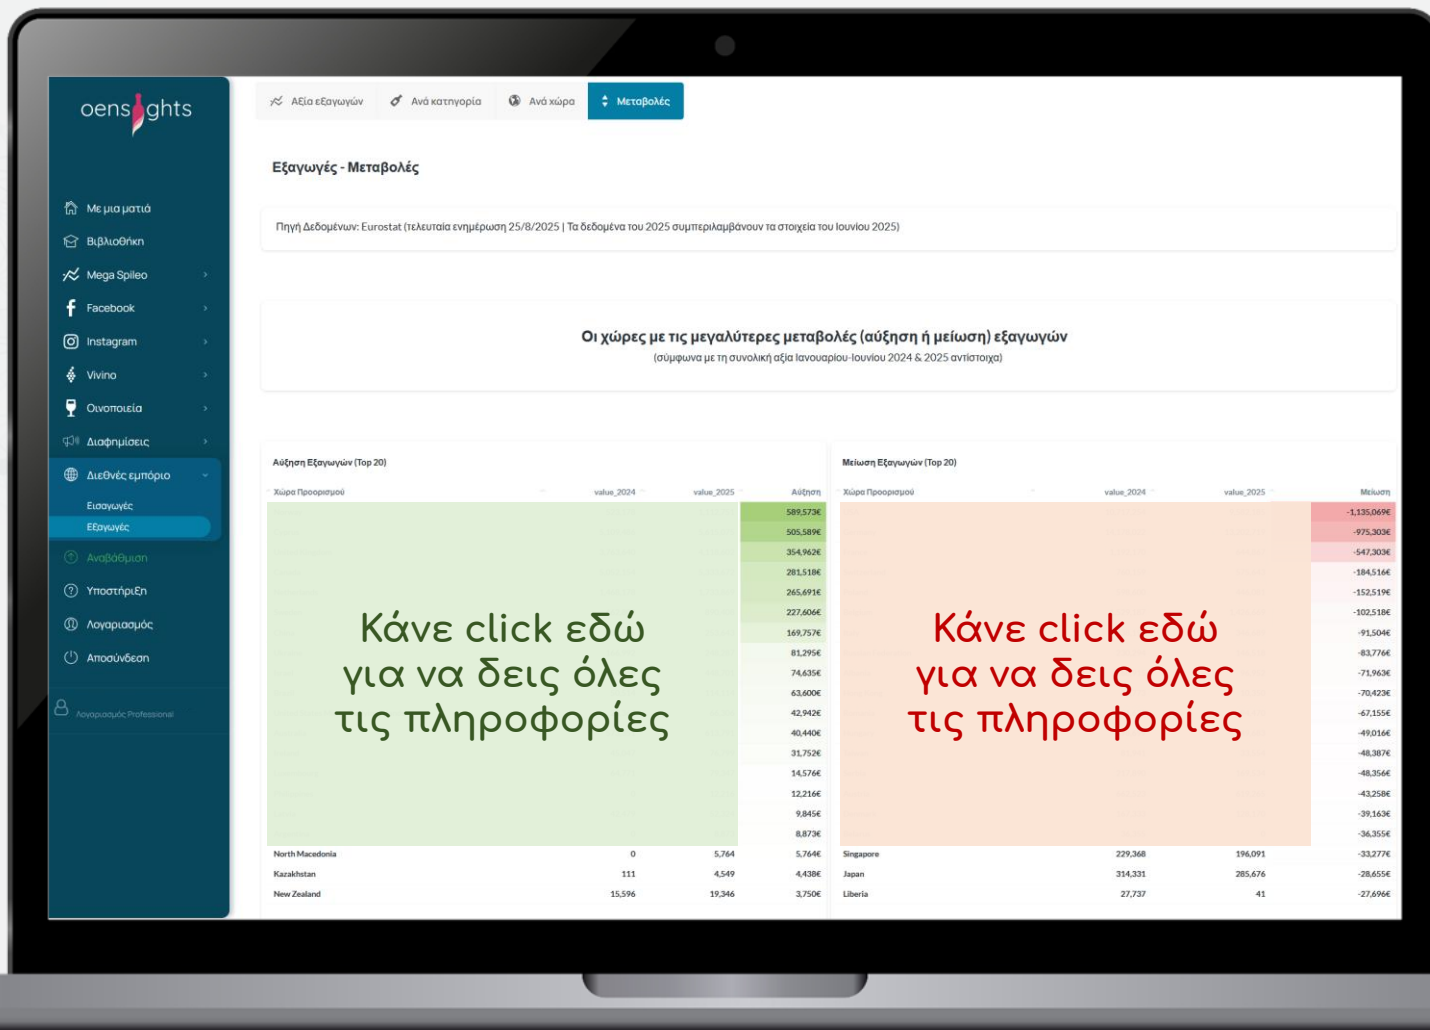

Διεθνές Εμπόριο (Εξαγωγές) Κρασιού - Ελλάδα Ιανουάριος-Ιούνιος 2025 vs 2024 | Σημαντικές Μεταβολές (EUR)