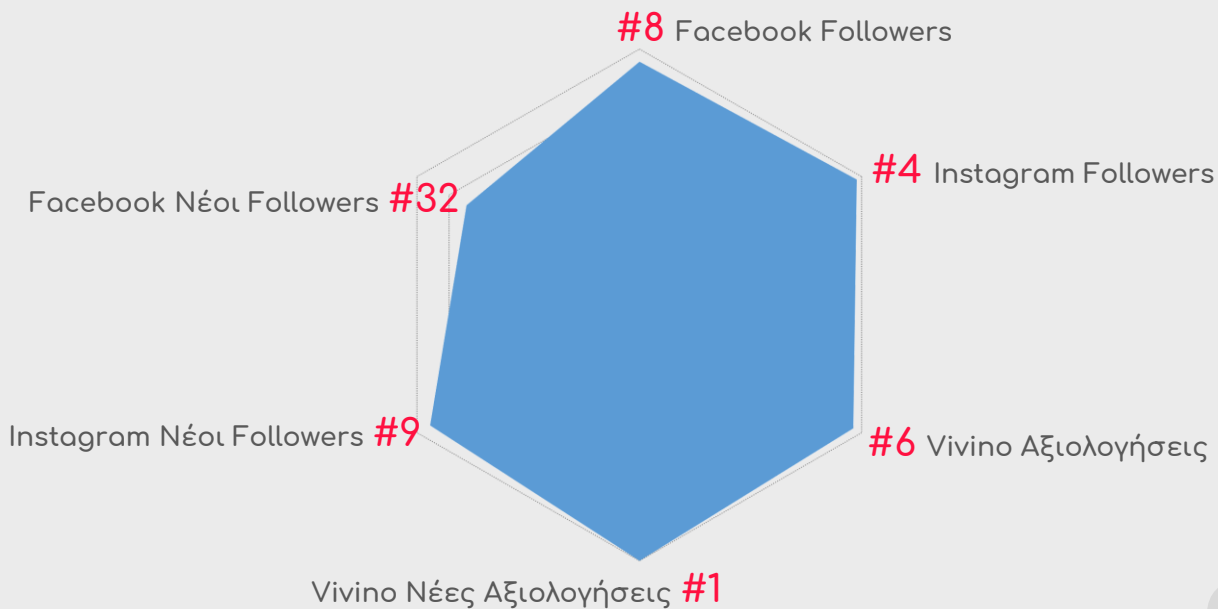

Κτήμα Γεροβασιλείου