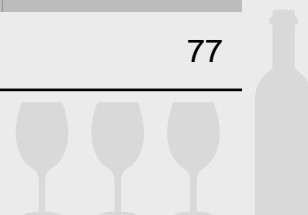

Instagram top 20 – Νέες αναρτήσεις

#	Οινοποιείο	Αναρτήσεις	Κατάταξη Followers
1	Οινοποιείο Ντουράκη	3	9
2	Οινοποιείο Μανουσάκης	3	8
3	Κτήμα Γράμψα	3	37
4	Gaia Wines	3	26
5	ΕΟΣ Σάμου	3	86
6	Κτήμα Κώστα Λαζαρίδη	2	7
7	Κτήμα Σιγάλα	2	6
8	Κτήμα Αβαντίς	2	13
9	Κτήμα Συμεωνίδη	2	72
10	Boutari	2	16
11	Nico Lazaridi	2	20
12	Artemis Karamolegos	2	32
13	Κτήμα Βουρβουκέλη	2	22
14	Κτήμα Χατζηβαρύτης	2	46
15	Κτήμα Γεροβασιλείου	2	4
16	Οινοποιία Λαφαζάνη	2	34
17	Oenops Wines	2	33
18	Κτήμα Κοκοτού	2	59
19	Αμπελώνες Ζαχαριά	2	66
20	Αμπελώνες Καραβιτάκη	2	77

Αριθμός νέων αναρτήσεων μεταξύ 15/7/2020 και 20/7/2020