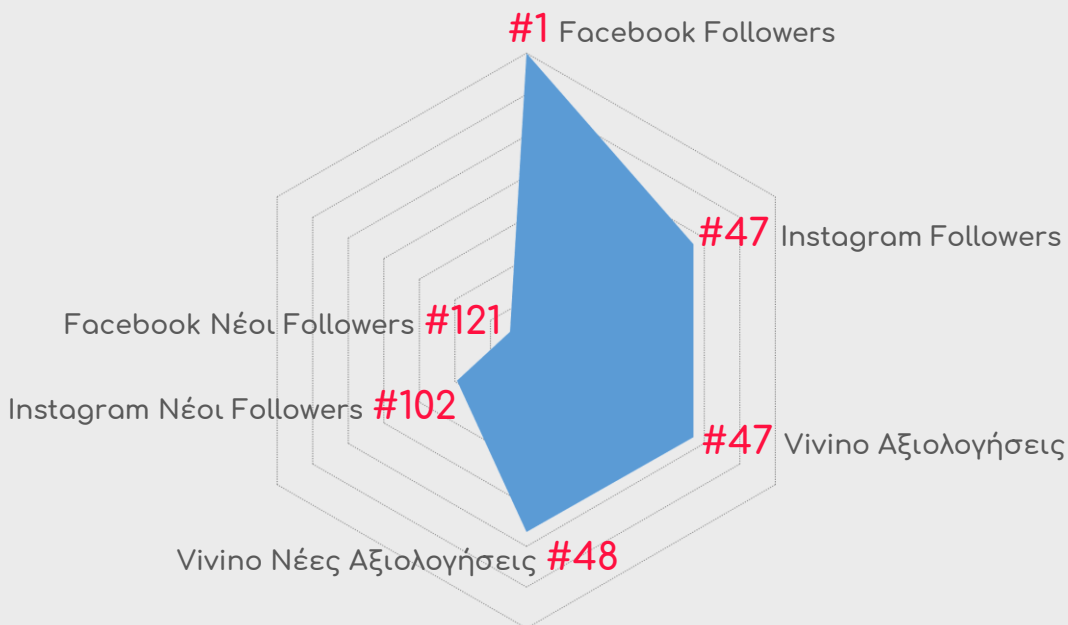

2 ψηφιακοί ηγέτες στο ... μικροσκόπιο!

Μαλαματίνα (Facebook Followers #1)