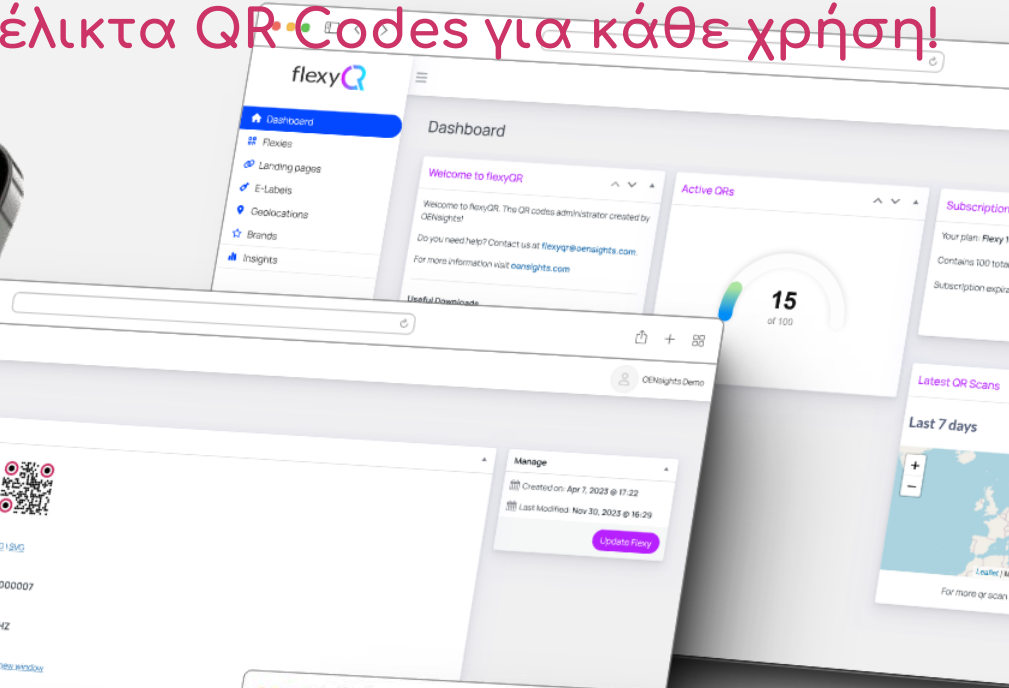

Τα ευέλικτα QR Codes για κάθε χρήση!