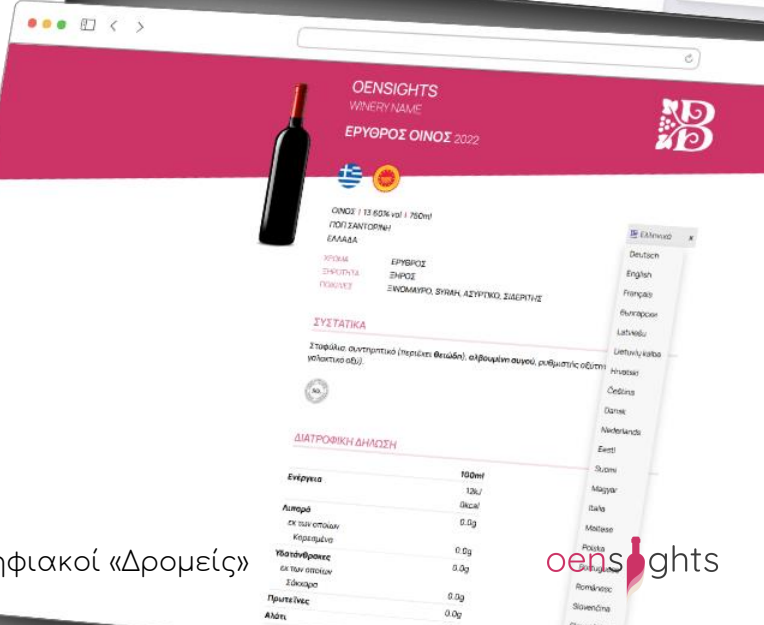

Τα ευέλικτα QR Codes για κάθε χρήση!