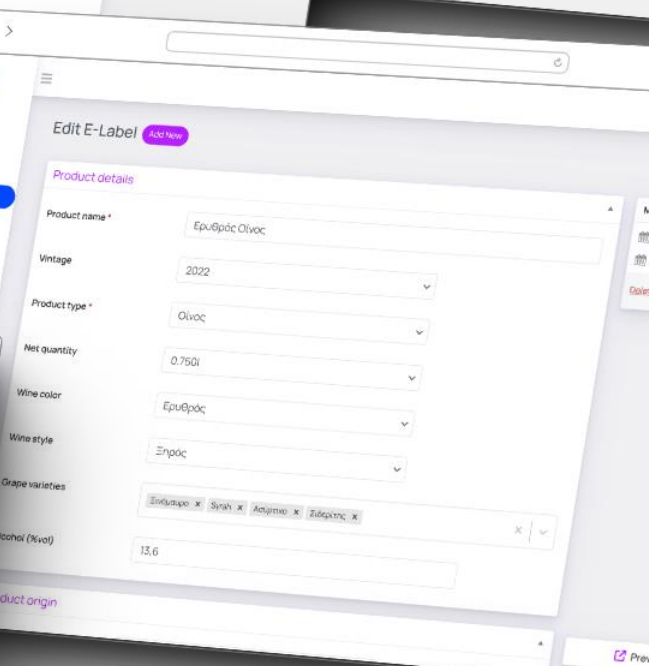

Τα ευέλικτα QR Codes για κάθε χρήση!