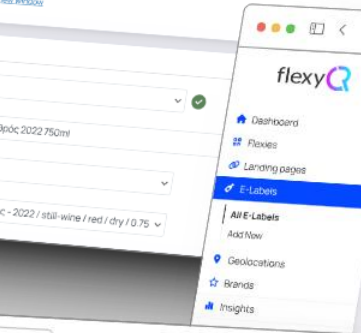

Τα ευέλικτα QR Codes για κάθε χρήση!