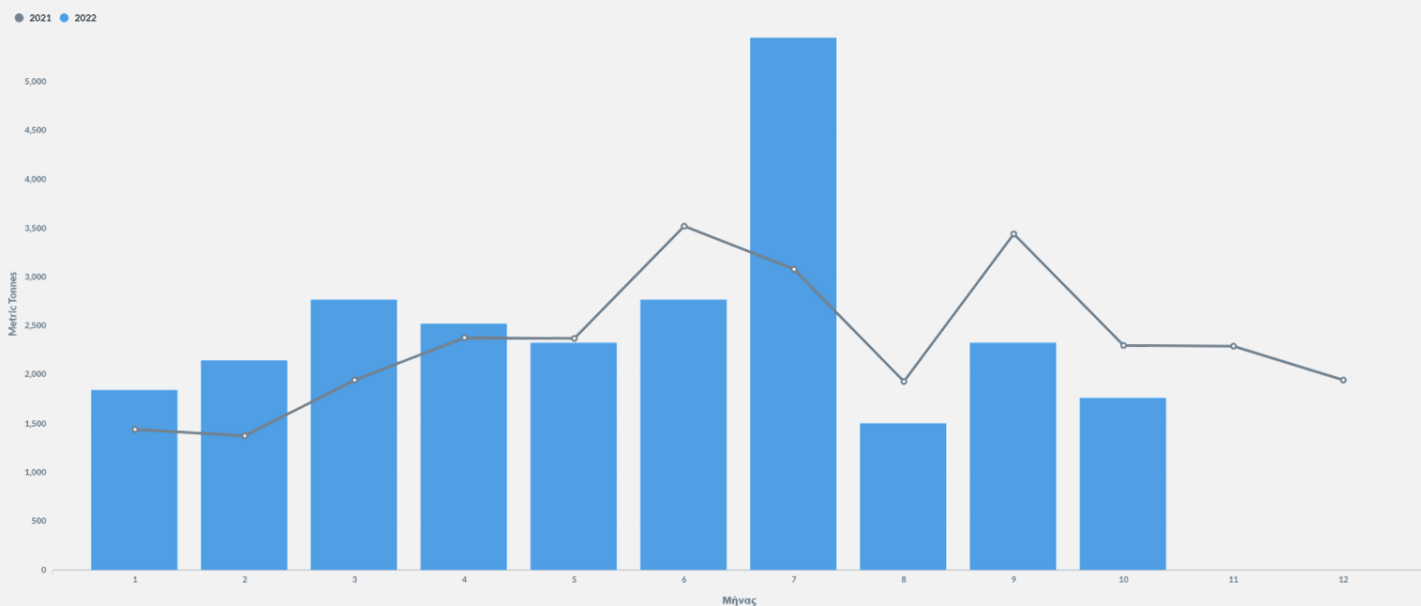

Εξαγωγές Ελληνικού Κρασιού Ιανουάριος – Οκτώβριος 2022

oensights

Εξαγωγές Ελληνικού Κρασιού Ιαν - Οκτ 2022 | Συνολική Αξία

eurostat

Δημιουργήστε τώρα δωρεάν το λογαριασμό σας
στο oensights.com και δείτε τα αναλυτικά στοιχεία

Εξαγωγές Ελληνικού Κρασιού Ιαν - Οκτ 2022 | Συνολική Ποσότητα

7%

Αύξηση
σε σύγκριση με
Ιαν - Οκτ
2021

eurostat

Δημιουργήστε τώρα δωρεάν το λογαριασμό σας
στο oensights.com και δείτε τα αναλυτικά στοιχεία

Εξαγωγές Ελληνικού Κρασιού Ιαν - Οκτ 2022 | Συνολική Αξία