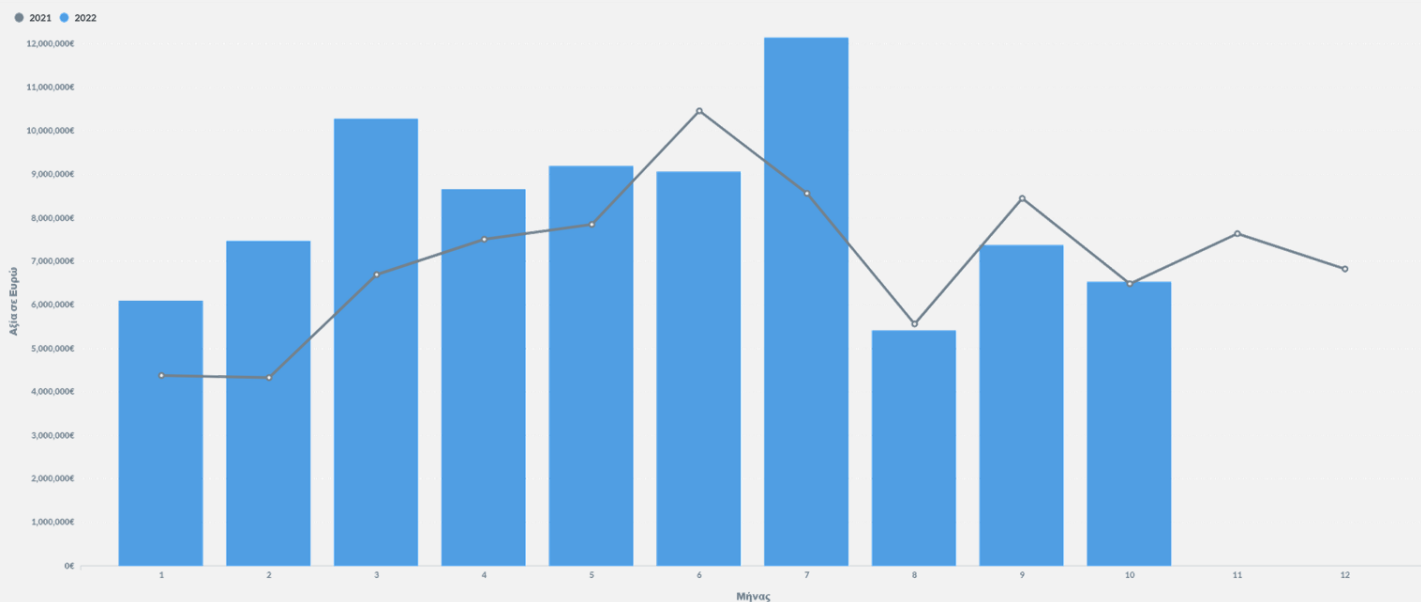

Εξαγωγές Ελληνικού Κρασιού Ιαν - Οκτ 2022 | Συνολική Αξία

eurostat

Δημιουργήστε τώρα δωρεάν το λογαριασμό σας
στο oensights.com και δείτε τα αναλυτικά στοιχεία