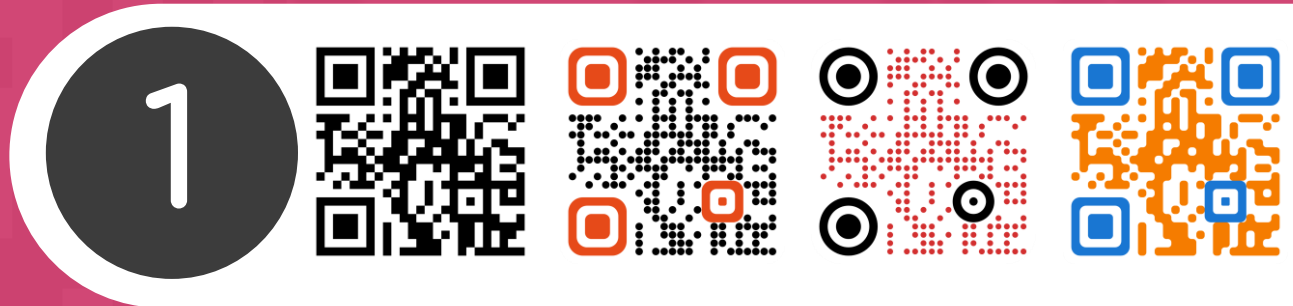

QR Wine Labels by oensights

Διάλεξε το σχέδιο QR που σου αρέσει

& τα χρώματα που σου ταιριάζουν

Συμπλήρωσε τις πληροφορίες

- > Διατροφική Δήλωση
- > Συστατικά του κρασιού

Εκτύπωσε τους κωδικούς στις ετικέτες σου

Κάνε login στο oensights για να παρακολουθείς ζωντανά τη χρήση των QR codes από τους καταναλωτές!