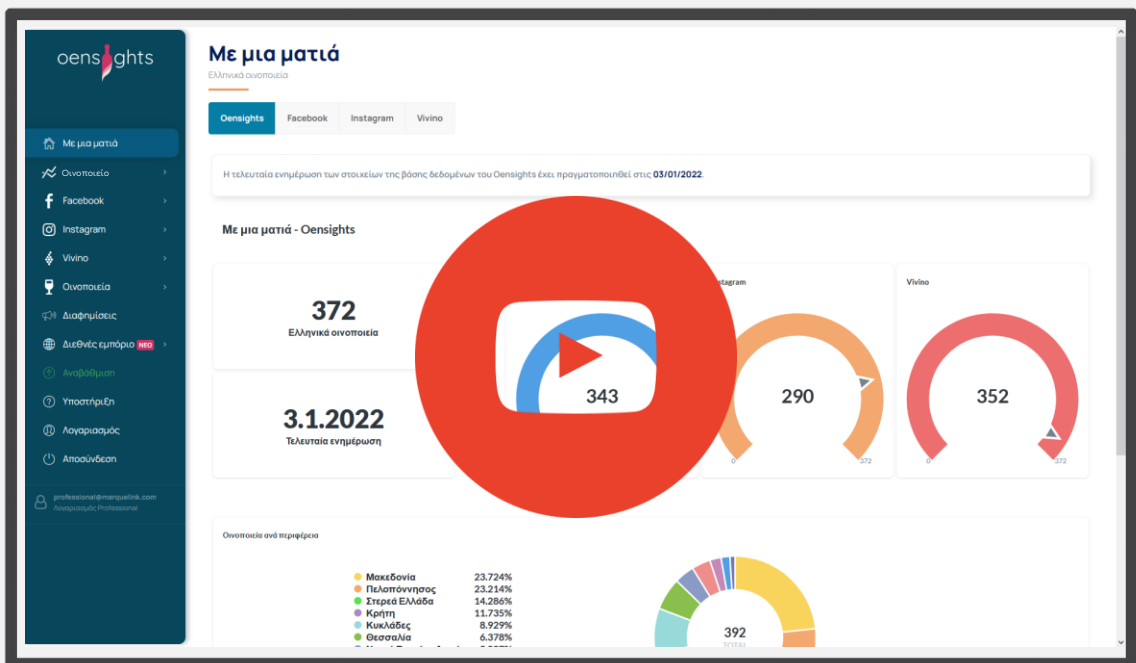

Νέες Αξιολογήσεις

Τα Ελληνικά Οινοποιεία με τις περισσότερες νέες Αξιολογήσεις στο Vivino στο διάστημα από 3/1/2022 έως 4/4/2022

Τα Ελληνικά Οινοποιεία με τη μεγαλύτερη **άνοδο** στην κατάταξη του **συνολικού αριθμού Αξιολογήσεων** στο **Vivino** στο διάστημα από 3/1/2022 έως 4/4/2022

## Το ψηφιακό αποτύπωμα του κρασιού στη διάθεσή σας!

Κάντε κλικ στην εικόνα για να δείτε το βίντεο  
με όλες τις λειτουργίες της πλατφόρμας oensights

Actionable insights for the wine industry

📍 Λεωφόρος Κηφισίας 299, 14561 Κηφισιά