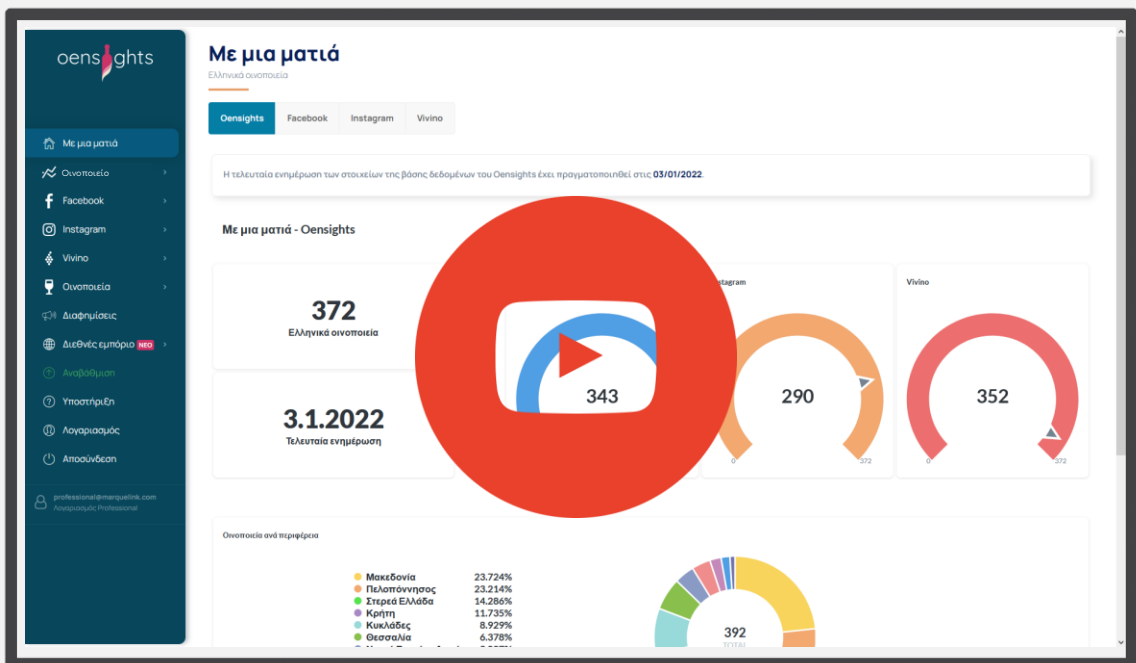

Άμεση πρόσβαση, στα πιο **ενημερωμένα στοιχεία** για το **διεθνές εμπόριο** κρασιού με **εξειδικευμένες αναλύσεις** ανά **χώρα** και **κατηγορίες προϊόντων**

Δημιουργήστε τώρα
το δωρεάν λογαριασμό σας
στο **oensights.com**

oensights

Η πληροφόρηση που αξίζετε!

Το ψηφιακό αποτύπωμα του κρασιού
στη διάθεσή σας!

Κάντε κλικ στην εικόνα για να δείτε το βίντεο
με όλες τις λειτουργίες της πλατφόρμας oensights

facebook

Instagram

vivino