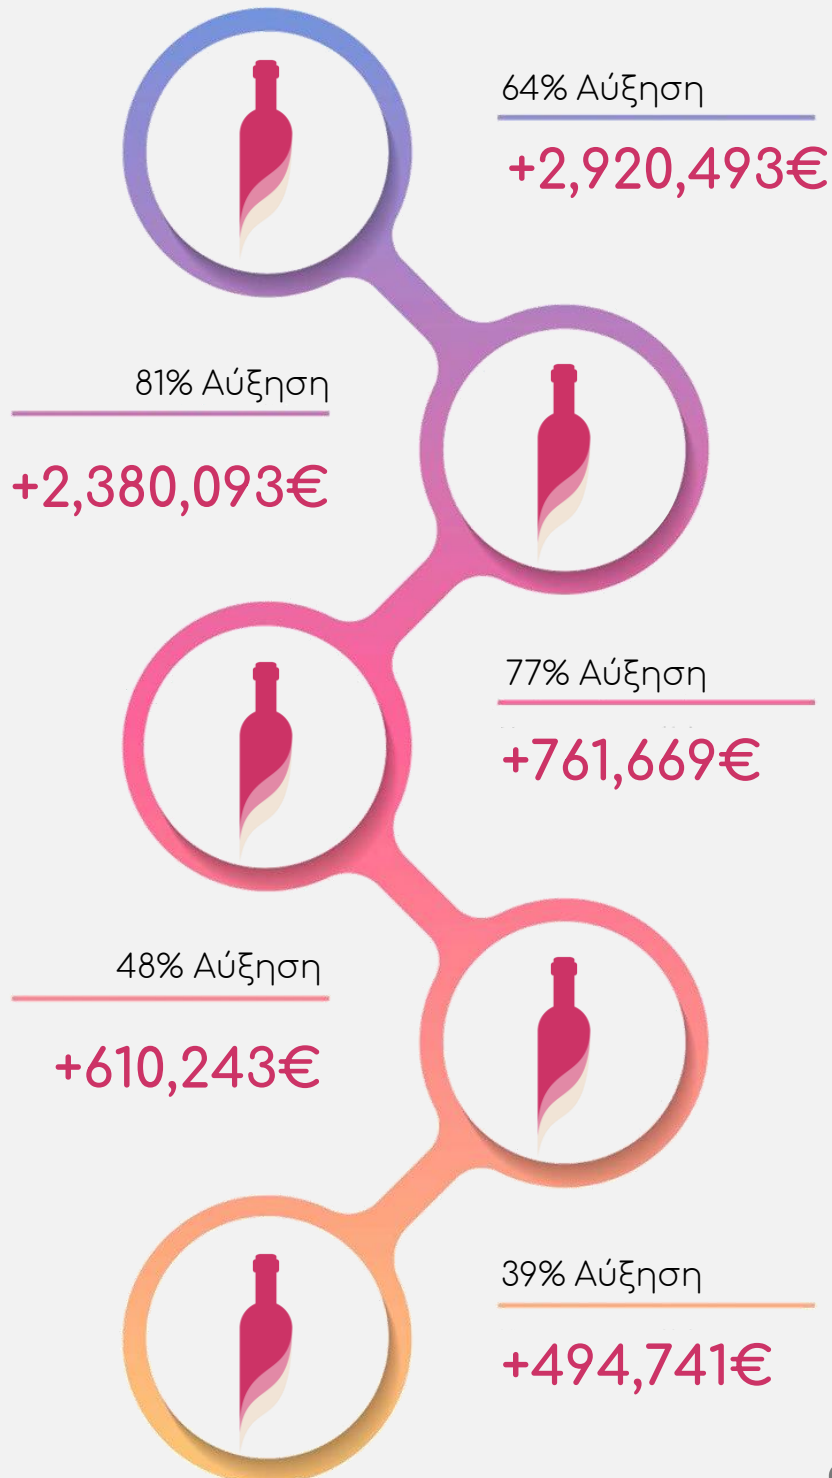

Εξαγωγές Ελληνικού Κρασιού Ιανουάριος – Μάρτιος 2022

oensights

Εξαγωγές Ελληνικού Κρασιού Ιαν - Μαρ 2022 | Συνολική Αξία

Τορ 5 Χώρες – Συνολική Αξία

Τορ 5 Χώρες – Αύξηση Αξίας Εξαγωγών σε σύγκριση με Ιαν-Μαρ 2021

Άμεση πρόσβαση, στα πιο **ενημερωμένα στοιχεία** για το **διεθνές εμπόριο** κρασιού με **εξειδικευμένες αναλύσεις** ανά **χώρα** και **κατηγορίες προϊόντων**

Δημιουργήστε τώρα
το δωρεάν λογαριασμό σας
στο **oensights.com**