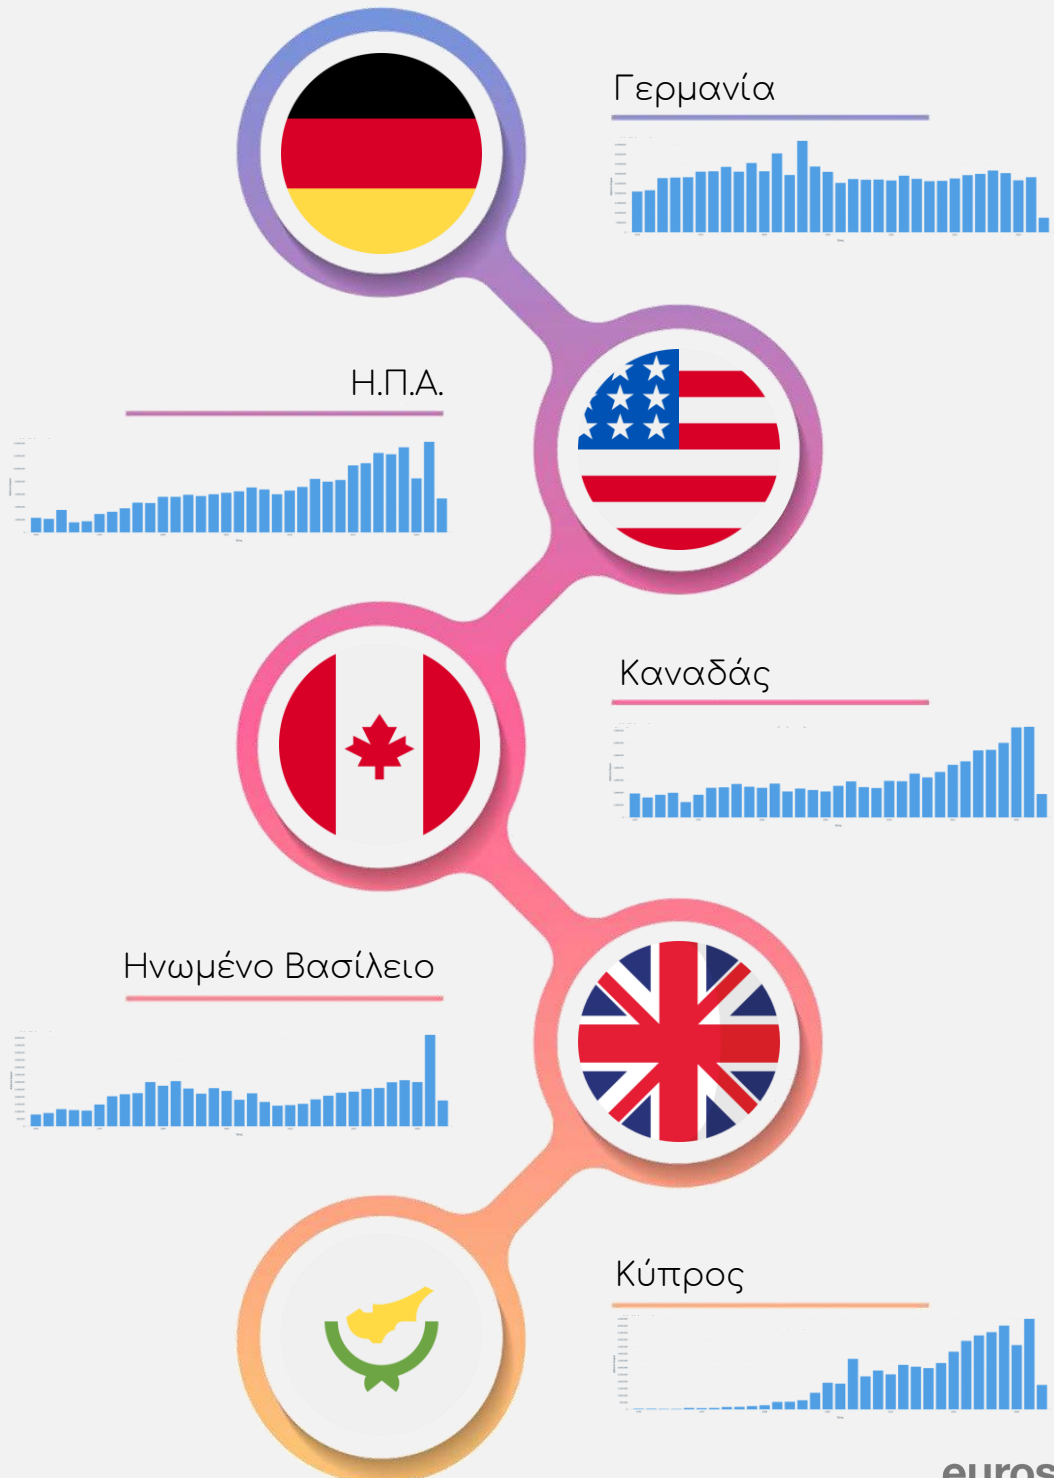

Εξαγωγές Ελληνικού Κρασιού Ιανουάριος – Μάρτιος 2022

oensights

Εξαγωγές Ελληνικού Κρασιού Ιαν - Μαρ 2022 | Συνολική Αξία

Τορ 5 Χώρες – Συνολική Αξία

Τορ 5 Χώρες – Αύξηση Αξίας Εξαγωγών σε σύγκριση με Ιαν-Μαρ 2021

Άμεση πρόσβαση, στα πιο **ενημερωμένα στοιχεία** για το **διεθνές εμπόριο** κρασιού με **εξειδικευμένες αναλύσεις** ανά **χώρα** και **κατηγορίες προϊόντων**

Δημιουργήστε τώρα
το δωρεάν λογαριασμό σας
στο **oensights.com**