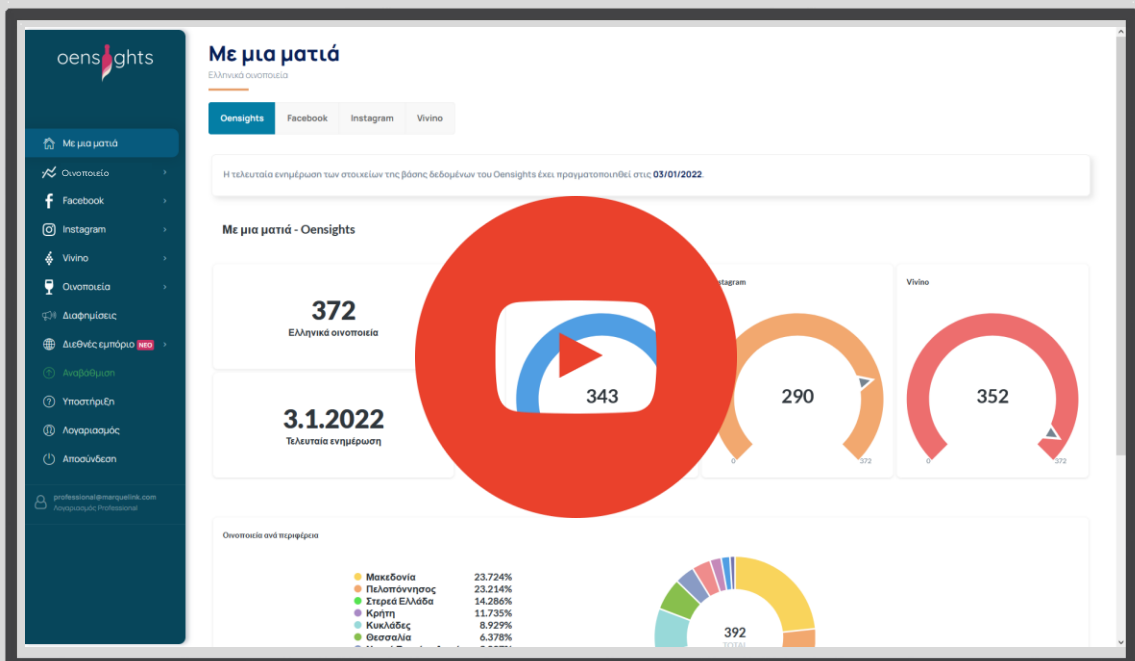

Followers

Άνοδος στην Κατάταξη

Τα Ελληνικά Οινοποιεία με τη μεγαλύτερη **άνοδο** στην κατάταξη βάσει του **αριθμού followers** στο Instagram το 2021

Αξιολογήσεις

Αριθμός

Τα Ελληνικά Οινοποιεία με το μεγαλύτερο
αριθμό αξιολογήσεων στο Vivino
(στις 31/12/2021)

Νέες Αξιολογήσεις

Αριθμός

Τα Ελληνικά Οινοποιεία με τις περισσότερες
νέες αξιολογήσεις στο Vivino το 2021

Αξιολογήσεις

Άνοδος στην Κατάταξη

Τα Ελληνικά Οινοποιεία με τη μεγαλύτερη **άνοδο** στην κατάταξη βάσει του **αριθμού αξιολογήσεων** στο Vivino το 2021

oensights

Η πληροφόρηση που αξίζετε!

oensights

Το ψηφιακό αποτύπωμα του κρασιού στη διάθεσή σας!

Κάντε κλικ στην εικόνα για να δείτε το βίντεο
με όλες τις λειτουργίες της πλατφόρμας oensights

oensights

Actionable insights for the wine industry